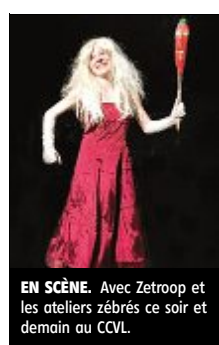

EN SCÈNE. Avec Zetrop et les ateliers zébrés ce soir et demain au CCVL.

A VENIR

BELLERIVE-SUR-ALLIER. Théâtre. *L'affaire Dussart* de et par Jacques Mougenot, vendredi 3 avril, au Geyser, à 20 h 30. Billeterie : 04.70.58.87.00.

Humour. « Rire ! », nouveau spectacle de Roland Magdane, vendredi 10 avril, à l'Opéra, à 20 h 30. Billeterie : 04.70.30.50.30.

MOULINS

AUJOURD'HUI

CHANTELLE. Concert. Jaco Bin, à 21 heures, à La Motte Bourbonnais, 6, rue Anne-de-Beaujeu.

COULANGES. Facteur à risques (théâtre). Par la troupe de Saint-Agnan, à 20 h 30, salle des fêtes. Tarif : 7 €.

SAINT-POURÇAIN-SUR-SIOULE. Concert. Super Pop-corn (revival 80's), à 22 h 30, au café-concert La Sangria. Entrée gratuite.

ZEURE. Figaro (théâtre). La Cie du Petit Théâtre Dakoté, à 20 h 30 au carré. Tarifs : 20 €, TR 15 €, abonnés 10 €.

SAMEDI

BAGNEUX. Lady Oscar (théâtre). Par le P'Tit théâtre saint-aubinois, à 20 h 30, salle socioculturelle. Entrée 8 €, gratuit -12 ans.

MOLINET. Banana Split (théâtre). Par les Acolytes anonymes, à 20 h 30, salle polyvalente. Tarif : 7 €.

Noce feras-tu (théâtre). À 20 h 30, à

la salle du Temps-Libre. Par la troupe de l'Association Mosaïque. Tarifs : 5 € (3 € pour les adhérents et gratuit moins de 12 ans).

Festi'BD. Aujourd'hui et demain, de 10 à 12 et de 14 à 18 heures à l'Espace Villars. Gratuit.

TRÉVOL. Sincère à rien (théâtre). Par la troupe Astré 2000, à 20 h 30, à la salle des fêtes. Entrée 6 €, gratuit pour les moins de 12 ans.